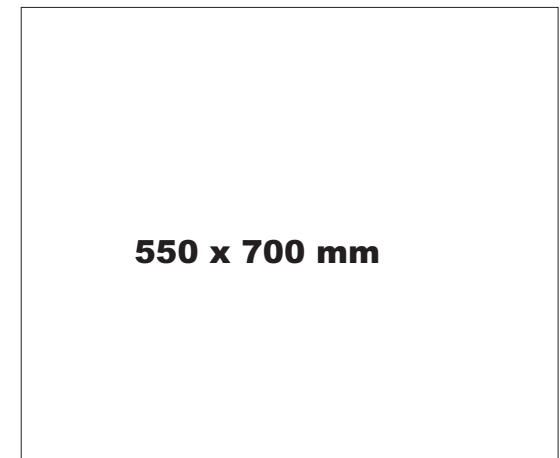

Kasten rechts

530 x 100 mm

530 x 150 mm

10 mm dick

990 x 700 mm

990 x 530 mm

990 x 110 mm

990 x 160 mm

Deckel

1000 x 540 x 10 mm

550 x 700 mm