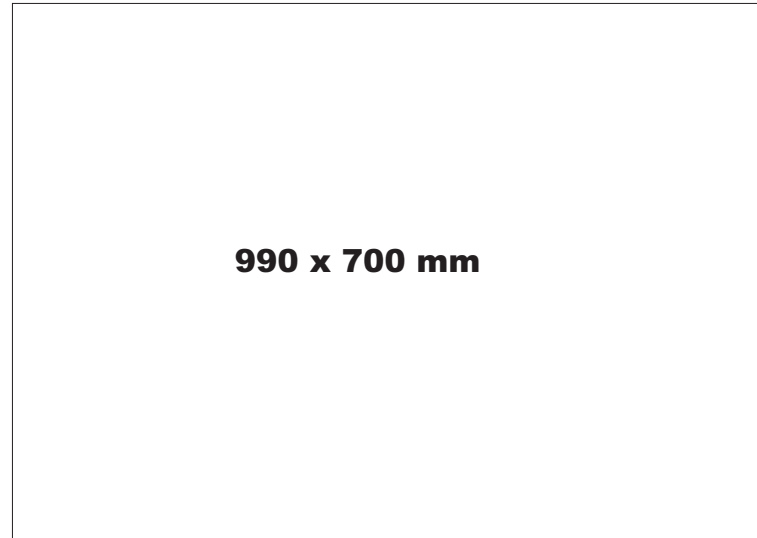

Kasten rechts

530 x 100 mm

530 x 150 mm

10 mm dick

990 x 700 mm

990 x 530 mm

990 x 110 mm

990 x 160 mm

Deckel

1000 x 540 x 10 mm

550 x 700 mm