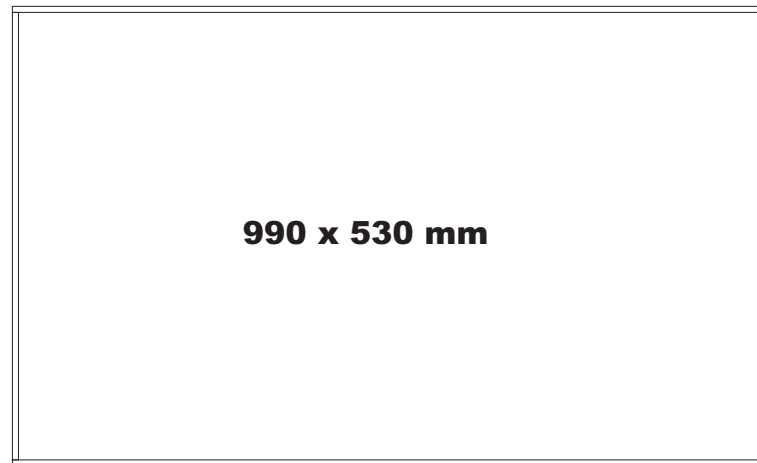

Kasten rechts

530 x 100 mm

530 x 150 mm

10 mm dick

990 x 700 mm

990 x 530 mm

990 x 110 mm

990 x 160 mm

Deckel

1000 x 540 x 10 mm

550 x 700 mm