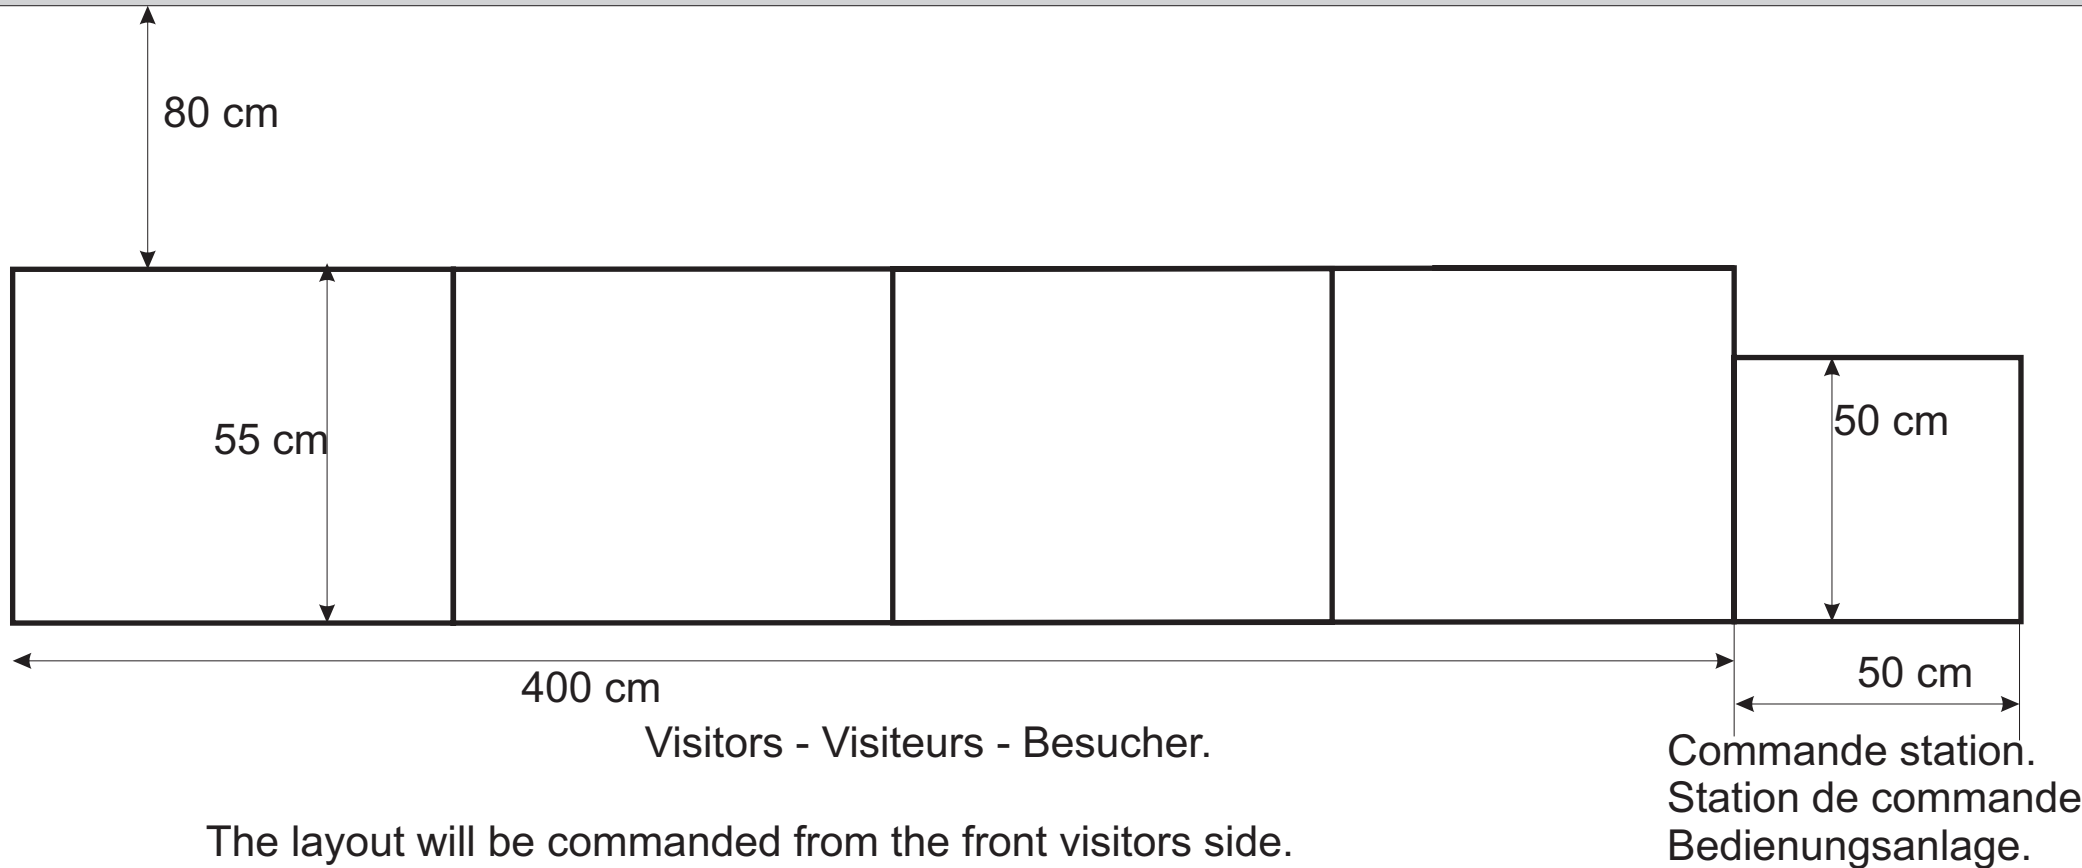

**Wall - Mur - Mauer**

The layout will be commanded from the front visitors side.  
Le réseau sera commandé par devant coté visiteurs.  
Die Anlage wird von vorne bedient, Seite der Besucher.